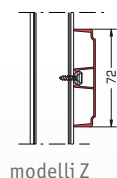

Rustici fuori, tecnologici dentro

Gli antoni FINSTRAL si distinguono per l'ottima qualità dei materiali impiegati e per la cura delle finiture. Realizzati con pannelli in PVC di prima scelta e rinforzati in acciaio,

garantiscono stabilità e resistenza agli agenti atmosferici nel tempo. Per offrirvi oggi il meglio della tecnologia di domani, nel rispetto di uno stile tradizionale.

Modelli

Tipologie