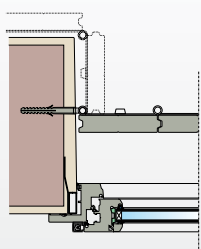

PADOVANE E VICENTINE

FINSTRAL

9

Padovana: antone tradizionale con apertura a libro

Realizzati con pannelli in PVC pluricamera rinforzati, questi antoni consentono di rispettare la tradizionale architettura tipica di alcune regioni italiane senza rinunciare alle proprietà termoisolanti offerte dalla tecnologia FINSTRAL. Le bandelle a modello lungo e la chiusura centrale a spagnoletta assicurano stabilità, mentre l'adattamento ai diversi contesti abitativi è garantito dalla vasta scelta di colori e superfici FINSTRAL. Gli antoni possono essere fissati a muro con grande semplicità oppure montati su telaio, in funzione delle specifiche esigenze di cantiere.

Vicentina: sistema oscurante pieghevole in stile tipico

Questi antoni in PVC pluricamera rinforzato si adattano perfettamente allo stile architettonico proprio di alcune zone d'Italia e, grazie alla qualità dei materiali, garantiscono un ottimo isolamento termico. Realizzabili in una vasta gamma di colori e superfici FINSTRAL, gli antoni alla vicentina coniugano elevata funzionalità e valenza estetica in un prodotto di lunga durata.