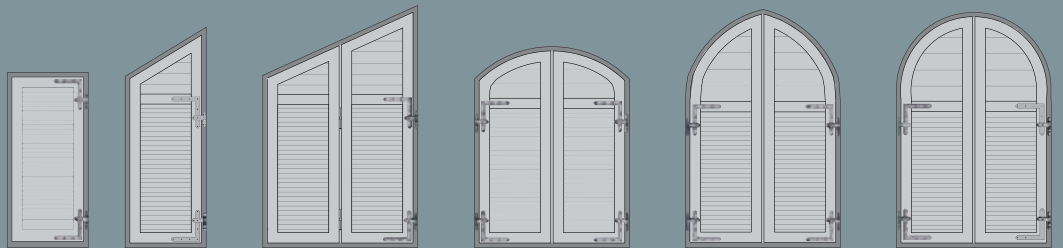

FORME E TIPOLOGIE DI APERTURA

FINSTRAL

5

Sportellino alla genovese

La persiana con sportellino a sporgere ha il vantaggio di consentire la massima flessibilità nella regolazione dell'apporto di luce ed aria. Pur offrendo un'ideale schermatura dal sole, non comporta infatti il totale oscuramento dell'ambiente interno.

Tipologie di apertura

Le persiane FINSTRAL possono essere realizzate ad una, due, tre o quattro ante. La possibilità di aperture a libro, impacchettando due ante sullo stesso lato, permette di ridurre gli ingombri, anche in presenza di grandi aperture. I grafici illustrano il rispettivo senso di apertura visto dall'interno.