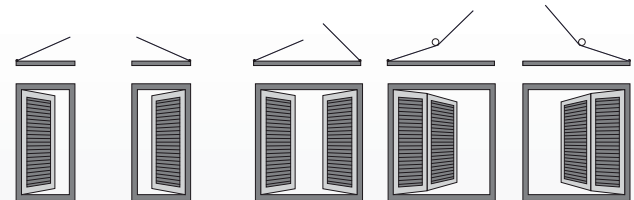

ad un'anta

a due ante