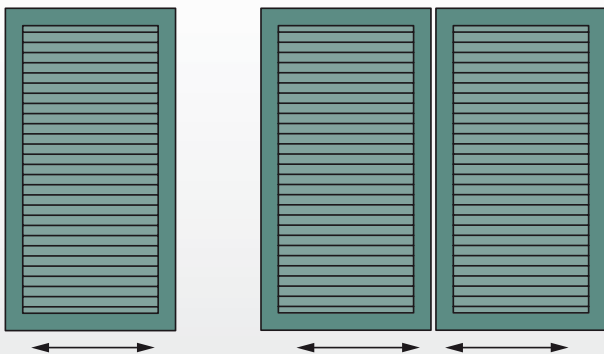

PERSIANE SCORREVOLI

FINSTRAL

7

L'alternativa scorrevole per una maggiore flessibilità

Le pratiche persiane scorrevoli di FINSTRAL sono la soluzione ideale per realizzare edifici moderni con ampie aperture. Grazie allo scorrimento regolabile lungo l'esterno del muro, la persiana mette in risalto lo stile architettonico individuale della facciata e permette inoltre di recuperare gli spazi esterni. Ovviamente, accanto alla funzione di controllo solare e di protezione dagli sguardi altrui, rimangono inalterate le buone proprietà antieffrazione e l'elevata resistenza alle

intemperie, caratteristiche salienti dell'intera gamma di produzione FINSTRAL. Quando è chiusa, la persiana scorrevole ha anche buone proprietà di isolamento termico e acustico. La sua facilità di movimentazione risulta particolarmente utile in presenza di aperture di elevate dimensioni, come ad esempio in combinazione con porte-finestre alzanti scorrevoli, porte-finestre a spostamento parallelo o grandi finestre a più ante.