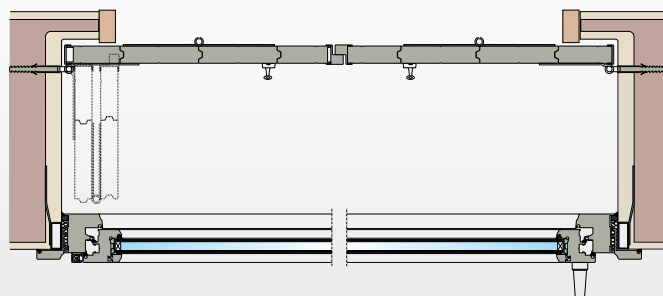

Vicentina: sistema oscurante pieghevole in stile tipico

Questi antoni in PVC pluricamera rinforzato si adattano perfettamente allo stile architettonico proprio di alcune zone d'Italia e, grazie alla qualità dei materiali, garantiscono un ottimo isolamento termico. Realizzabili in una vasta gamma di colori e superfici FINSTRAL, gli antoni alla vicentina coniugano elevata funzionalità e valenza estetica in un prodotto di lunga durata.

montaggio a muro

montaggio su telaio

montaggio a muro

SCURETTI INTERNI

L'oscuramento comodo ed efficace

Disponibili nelle tipologie con apertura ad anta o a libro, gli scuretti interni FINSTRAL consentono di ottenere con semplicità ed efficacia l'oscuramento totale o parziale della vostra camera da letto o di qualsiasi altro locale della vostra casa. Realizzate a misura delle finestre su cui sono montate, le soluzioni FINSTRAL si adattano perfettamente