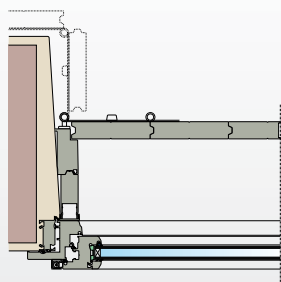

montaggio su telaio