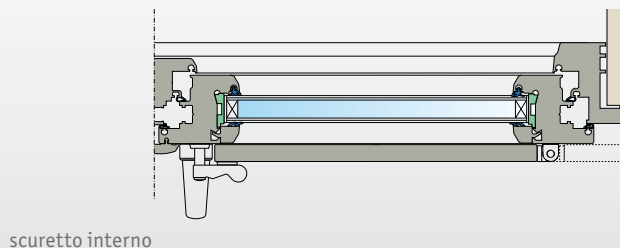

Sezione orizzontale

scuretto interno