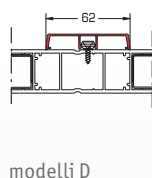

Rustici fuori, tecnologici dentro

Gli antoni FINSTRAL si distinguono per l'ottima qualità dei materiali impiegati e per la cura delle finiture. Realizzati con pannelli in PVC di prima scelta e rinforzati in acciaio,

garantiscono stabilità e resistenza agli agenti atmosferici nel tempo. Per offrirvi oggi il meglio della tecnologia di domani, nel rispetto di uno stile tradizionale.

Modelli

Tipologie